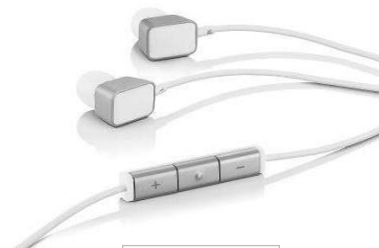

beautiful/sound  
harman kardon  
by HARMAN

Sugerito al  
pubblico  
(Euro) IVA  
inclusa

Caratteristiche principali

Codice EAN

HAR-KAR-NI

HAR-KAR-AE-W

HAR-KAR-AE

HAR-KAR-NI	100,82	Intra-auricolari chiusi, microfono e comando iPhone sul cavo (Play-Pause-Skip), spinotto placcato in oro, performance high-end, 3 inserti auricolari in silicone in dotazione, cavo da 1,1 m, custodia inclusa	9002761033595
HAR-KAR-AE	151,23	Intra-auricolari chiusi con corpo in lega d'alluminio,, microfono e comando iPhone sul cavo (Play-Pause-Skip), spinotto placcato in oro, performance high-end, 3 inserti auricolari in silicone in dotazione, cavo da 1,1 m, custodia inclusa, 1 paio di inserti in schiuma Comply™ a taglia unica	9002761033588
HARKAR-AE-W	151,23	Intra-auricolari chiusi con corpo in lega d'alluminio,, microfono e comando iPhone sul cavo (Play-Pause-Skip), spinotto placcato in oro, performance high-end, 3 inserti auricolari in silicone in dotazione, cavo da 1,1 m, custodia inclusa, 1 paio di inserti in schiuma Comply™ a taglia unica	9002761034721
HAR-KAR-CL	201,64	Cuffie ad archetto con meccanismo di ripiegatura 2D. Archetto in metallo, con 2 archetti in dotazione di misure differenti. Design Chiuso. Microfono e comando iPhone sul cavo (Play-Pause-Skip). Padiglioni auricolari con finitura in pelle. Compatibili con i-Phone. Cavo singolo rimovibile da 1,4m. Custodia rigida in pelle. Elevata performance sonora.	9002761033601
HARKAR-CL-W	201,64	Cuffie ad archetto con meccanismo di ripiegatura 2D. Archetto in metallo, con 2 archetti in dotazione di misure differenti. Design Chiuso. Microfono e comando iPhone sul cavo (Play-Pause-Skip). Padiglioni auricolari con finitura in pelle. Compatibili con i-Phone. Cavo singolo rimovibile da 1,4m. Custodia rigida in pelle. Elevata performance sonora.	9002761034738
HAR-KAR-BT	252,06	Cuffie ad archetto con tecnologia wireless Bluetooth, con meccanismo di ripiegatura 2D. Archetto in metallo, con 2 archetti in dotazione di misure differenti. Design Chiuso. Microfono e comando iPhone su un padiglione. Padiglioni auricolari con finitura in pelle. Compatibili con i-Phone. Cavo singolo rimovibile da 1,4m per utilizzo in modalità classica. Ricarica via USB. Custodia rigida in pelle. Elevata performance sonora.	9002761033618
HARKAR-NC	302,47	Cuffie circum aurali ad archetto con dispositivo di cancellazione dei rumori, e meccanismo di ripiegatura 2D. Archetto in metallo, con 2 archetti in dotazione di misure differenti. Design Chiuso. Microfono e comando iPhone sul cavo (Play-Pause-Skip). Padiglioni auricolari con finitura in pelle. Compatibili con i-Phone. Cavo singolo rimovibile da 1,4m. Custodia rigida in pelle. Elevata performance sonora.	9002761033625